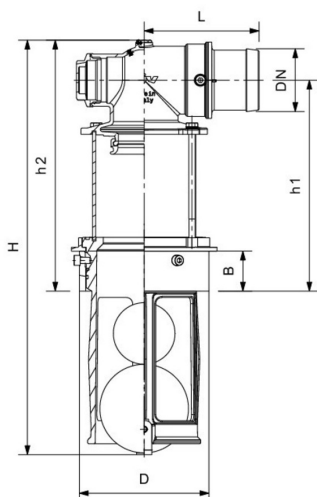

DN	Codice	H	L	B	D	h1	h2	PN	KG	P/box
45	050411000052	458	119	50	133	245	292	3bar - 45psi	5,336	1
50	050411000053	458	119	50	133	245	292	3bar - 45psi	5,287	1
60	050411000055	458	126	50	133	245	292	3bar - 45psi	5,305	1
75	050411000059	540	147	52	168	274	326	3bar - 45psi	7,880	1
80	050411000061	540	149	52	168	274	326	3bar - 45psi	7,787	1

»» Advantages

360° orientation

Techno-polymer basket for a better crash- and corrosion resistance

Possible application of a pressure relief valve 1"1/2 for DN 45, 50 & 60, 2" for DN 75 e 80 and a mano-vacuummeter size 1/4"